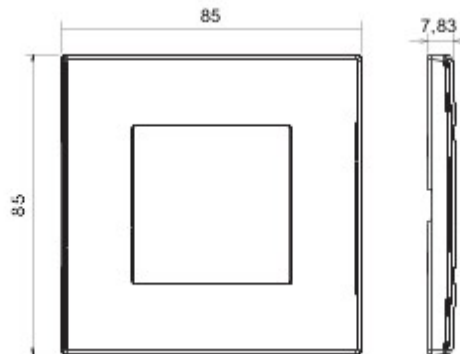

Kategória	Lap	Szín	Világosszürke
Alapanyag	Technopolimer	Felület	Fényes
Leírás	1 férőhely	Izzóhuzalos vizsgálat:	650°C
Hőállóság (golyós nyomópróba)	70°C	Szabvány	EN 60669-1

### DIMENSIONAL